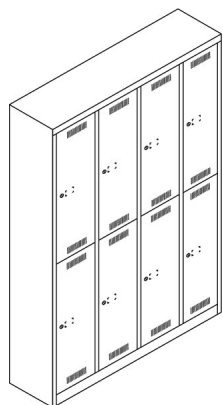

Garderoben- & Schließfachsystem MonoBloc™ - Abteilbreite 300 mm

ML11Q2

Artikelnummer	Beschreibung	Höhe (mm)	Breite (mm)	Tiefe (mm)
ML03S1	MonoBloc™ Garderobenschrank	1.700	322	500
ML03S2	MonoBloc™ Garderobenschrank	1.700	322	500
ML03S3	MonoBloc™ Schließfachschrank	1.700	322	500
ML03S4	MonoBloc™ Garderobenschrank	1.700	322	500
ML06D1	MonoBloc™ Garderobenschrank	1.700	610	500
ML06D2	MonoBloc™ Garderobenschrank	1.700	610	500
ML06D3	MonoBloc™ Schließfachschrank	1.700	610	500