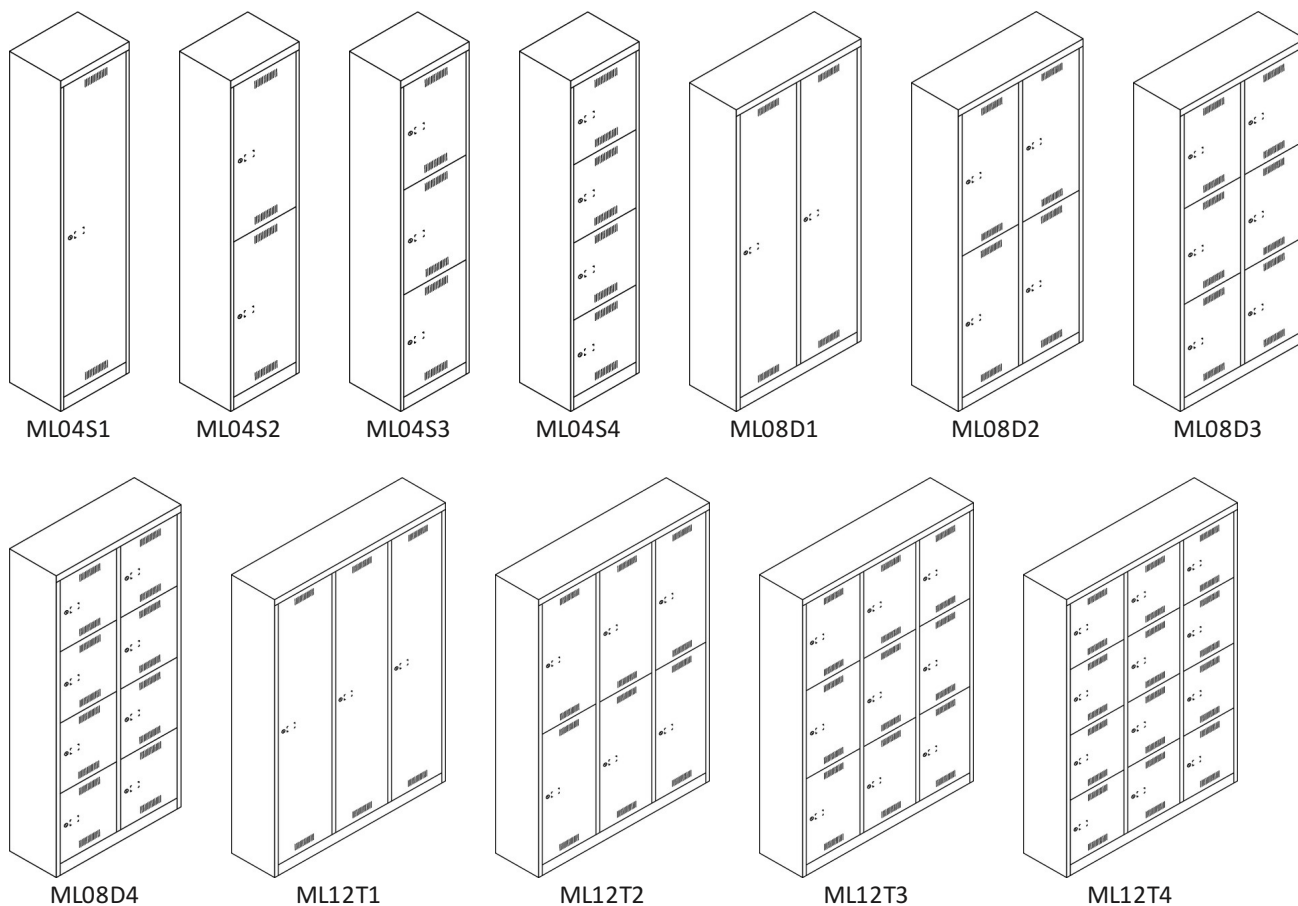

Garderoben- & Schließfachsystem MonoBloc™ - Abteilbreite 400 mm

Artikelnummer	Beschreibung	Höhe (mm)	Breite (mm)	Tiefe (mm)
ML04S1	MonoBloc™ Garderobenschrank	1.700	422	500
ML04S2	MonoBloc™ Garderobenschrank	1.700	422	500
ML04S3	MonoBloc™ Schließfachschrank	1.700	422	500
ML04S4	MonoBloc™ Schließfachschrank	1.700	422	500
ML08D1	MonoBloc™ Garderobenschrank	1.700	810	500
ML08D2	MonoBloc™ Garderobenschrank	1.700	810	500
ML08D3	MonoBloc™ Schließfachschrank	1.700	810	500
ML08D4	MonoBloc™ Schließfachschrank	1.700	810	500
ML12T1	MonoBloc™ Garderobenschrank	1.700	1.200	500
ML12T2	MonoBloc™ Garderobenschrank	1.700	1.200	500
ML12T3	MonoBloc™ Schließfachschrank	1.700	1.200	500
ML12T4	MonoBloc™ Schließfachschrank	1.700	1.200	500