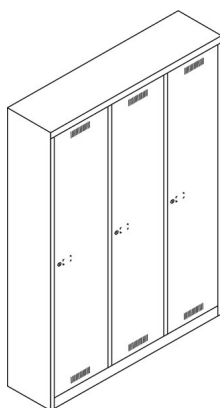

## Garderoben- & Schließfachsystem MonoBloc™ - Abteilbreite 400 mm

Artikelnummer	Beschreibung	Höhe (mm)	Breite (mm)	Tiefe (mm)
ML04S1	MonoBloc™ Garderobenschrank	1.700	422	500
ML04S2	MonoBloc™ Garderobenschrank	1.700	422	500
ML04S3	MonoBloc™ Schließfachschrank	1.700	422	500
ML04S4	MonoBloc™ Schließfachschrank	1.700	422	500
ML08D1	MonoBloc™ Garderobenschrank	1.700	810	500
ML08D2	MonoBloc™ Garderobenschrank	1.700	810	500
ML08D3	MonoBloc™ Schließfachschrank	1.700	810	500
ML08D4	MonoBloc™ Schließfachschrank	1.700	810	500
ML12T1	MonoBloc™ Garderobenschrank	1.700	1.200	500
ML12T2	MonoBloc™ Garderobenschrank	1.700	1.200	500
ML12T3	MonoBloc™ Schließfachschrank	1.700	1.200	500
ML12T4	MonoBloc™ Schließfachschrank	1.700	1.200	500

**Garderoben- &  
Schließfachsystem  
MonoBloc™ - Abteilbreite  
400 mm, S/W-Trennung**

MLD04S1

MLD08D1

MLD12T1

Artikelnummer	Beschreibung	Höhe (mm)	Breite (mm)	Tiefe (mm)
MLD04S1	MonoBloc™ Garderobenschrank	1.700	422	500
MLD08D1	MonoBloc™ Garderobenschrank	1.700	810	500
MLD12T1	MonoBloc™ Garderobenschrank	1.700	1.200	500