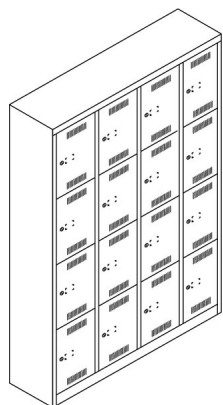

ML11Q4

Artikelnummer	Beschreibung	Höhe (mm)	Breite (mm)	Tiefe (mm)
ML03S1	MonoBloc™ Garderobenschrank	1.700	322	500
ML03S2	MonoBloc™ Garderobenschrank	1.700	322	500
ML03S3	MonoBloc™ Schließfachschrank	1.700	322	500
ML03S4	MonoBloc™ Garderobenschrank	1.700	322	500
ML06D1	MonoBloc™ Garderobenschrank	1.700	610	500
ML06D2	MonoBloc™ Garderobenschrank	1.700	610	500
ML06D3	MonoBloc™ Schließfachschrank	1.700	610	500