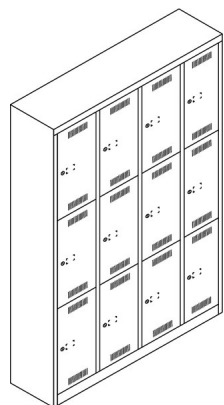

Garderoben- & Schließfachsystem MonoBloc™ - Abteilbreite 300 mm

ML11Q3

Artikelnummer	Beschreibung	Höhe (mm)	Breite (mm)	Tiefe (mm)
ML03S1	MonoBloc™ Garderobenschrank	1.700	322	500
ML03S2	MonoBloc™ Garderobenschrank	1.700	322	500
ML03S3	MonoBloc™ Schließfachschrank	1.700	322	500
ML03S4	MonoBloc™ Garderobenschrank	1.700	322	500
ML06D1	MonoBloc™ Garderobenschrank	1.700	610	500
ML06D2	MonoBloc™ Garderobenschrank	1.700	610	500
ML06D3	MonoBloc™ Schließfachschrank	1.700	610	500